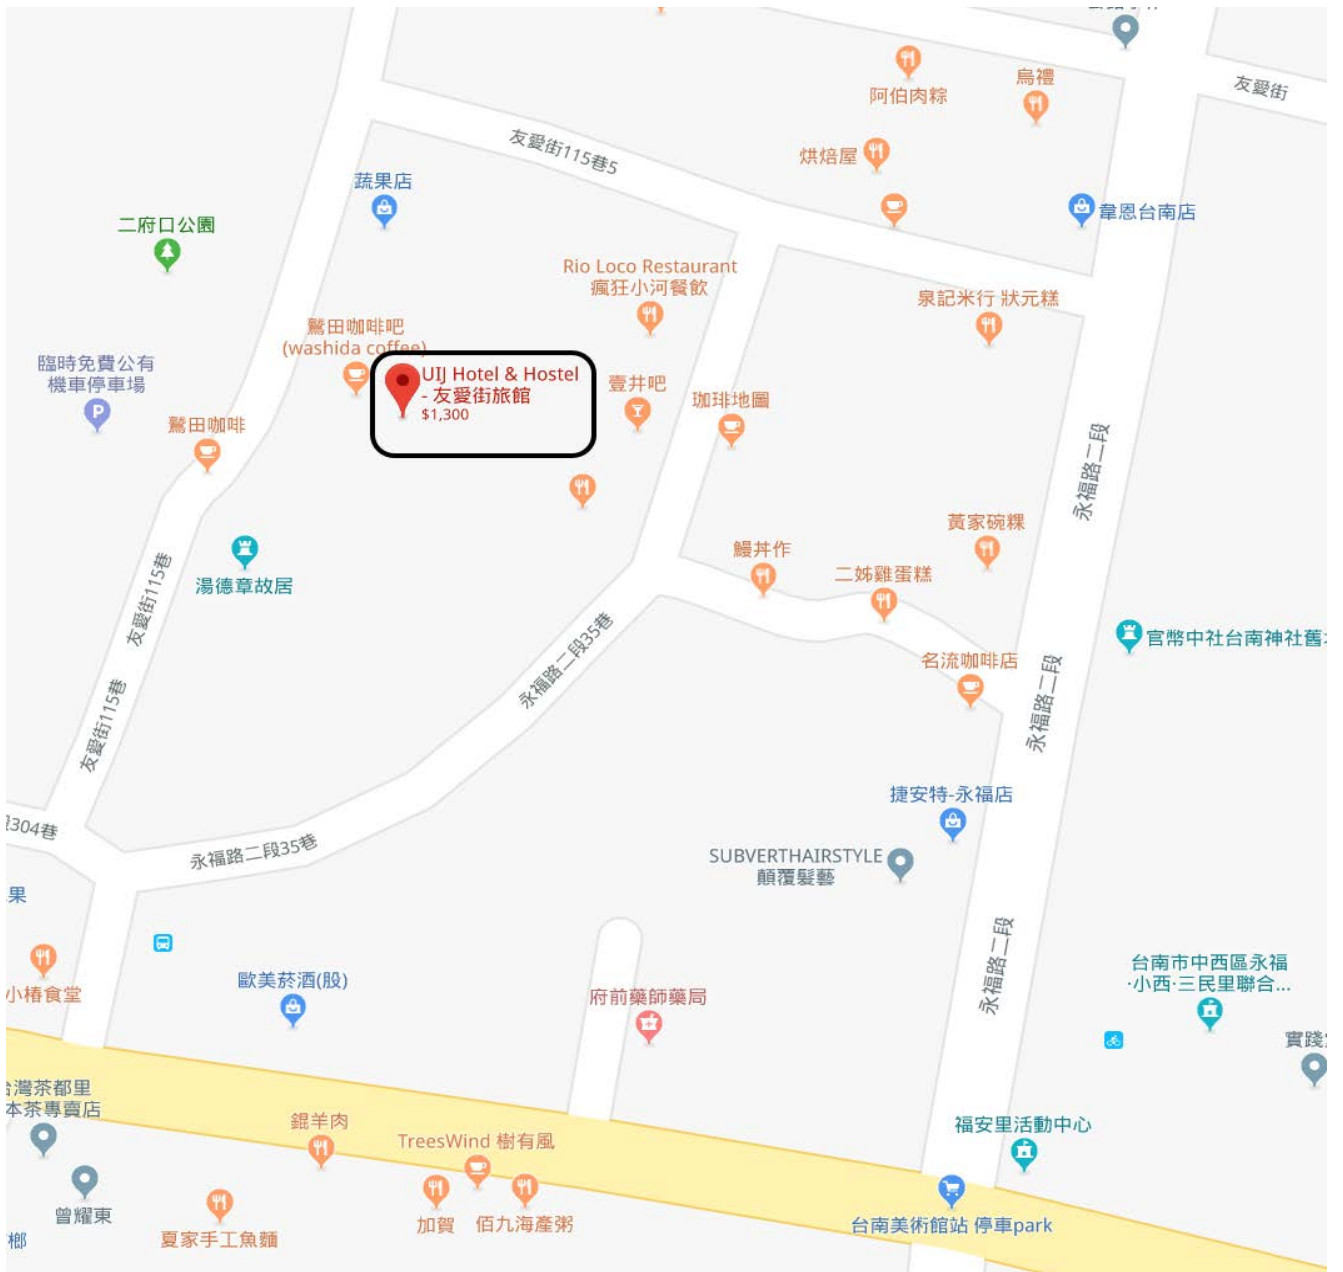

下午場地：U.I.J 友愛街旅館 3 樓你好沙龍  
地址：700 台南市中西區友愛街 115 巷 5 號(友愛市場旁)→U.I.J 位於左手邊  
(地圖見最後一頁)

(一) 搭接駁專車：

《早上》

1. 台鐵：於臺南後火車站遠東百貨廣場集合，8:55 準時發車 (約 15 分鐘到達)
2. 高鐵：於高鐵臺南站二號出口 8:45 準時發車(約 35 分鐘到達)。

※ 研習前一日會 email 告知司機車牌，若時間地點有更動也依該封 email 為準。

## (三) 臺南女中、友愛街旅館周邊地圖如下：

#