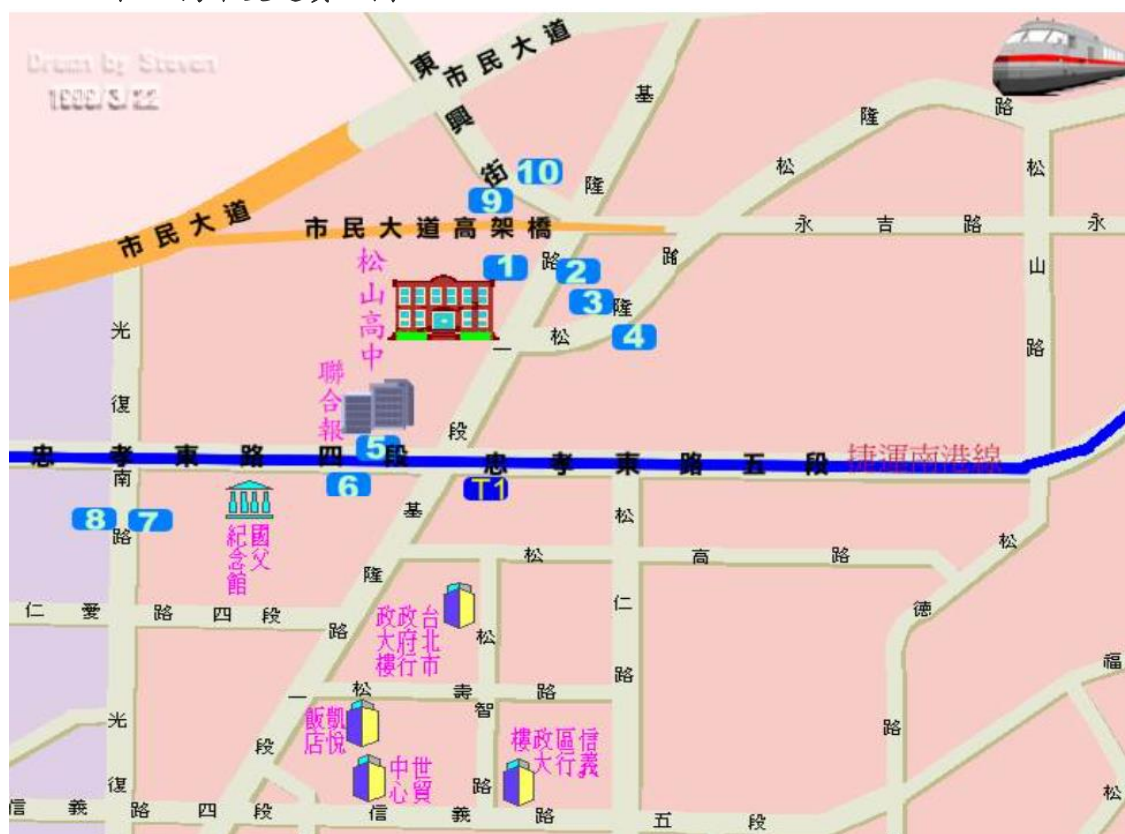

● 松山高中交通資訊圖