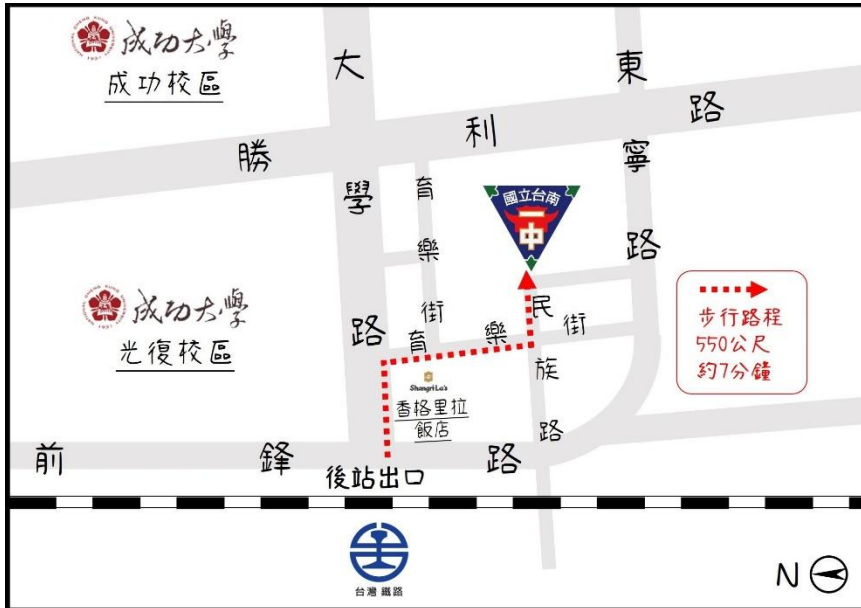

### 一、高鐵&臺鐵：

- (1) 高鐵：高鐵臺南站，請轉乘臺鐵沙崙線至臺鐵臺南站，由後站出站，步行約 7 分鐘。
- (2) 臺鐵：臺鐵臺南站，請從後站出站，步行約 7 分鐘。

### 二、自行開車：

- (1) 高速公路(北上)：仁德交流道→左轉中山路接東門路→右轉勝利路→左轉東寧路(地下道前走右側小路)→右轉民族一街。
- (2) 高速公路(南下)：大灣交流道→右轉復興路接小東路→左轉勝利路→右轉大學路→左轉育樂街→左轉民族路。

研習地點：