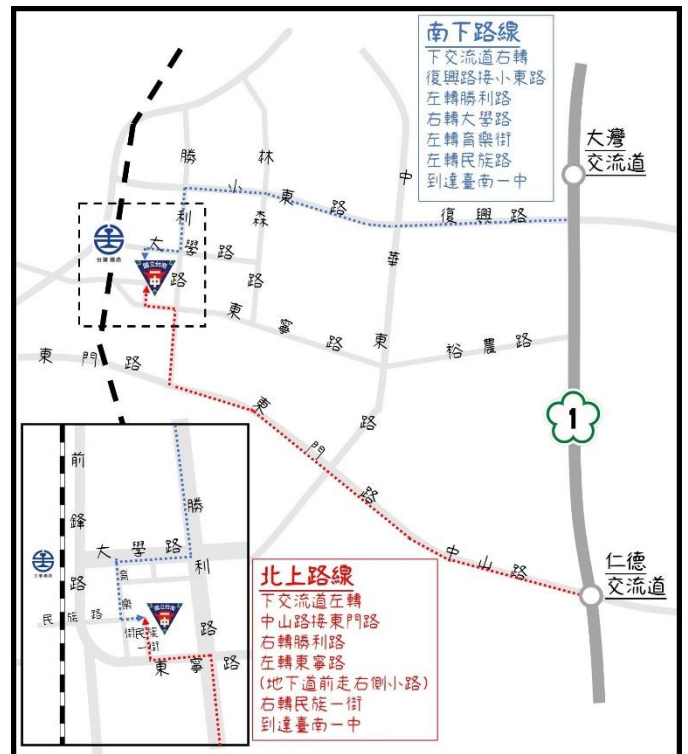

## 柒、交通方式：

本次研習不另提供接駁服務，敬請與會師長多搭乘大眾運輸交通工具，造成不便，敬請見諒。

### 一、高鐵&臺鐵：

- (1) 高鐵：高鐵臺南站，請轉乘臺鐵沙崙線至臺鐵臺南站，由後站出站，步行約 7 分鐘。
- (2) 臺鐵：臺鐵臺南站，請從後站出站，步行約 7 分鐘。

### 二、自行開車：

- (1) 高速公路(北上)：仁德交流道→左轉中山路接東門路→右轉勝利路→左轉東寧路(地下道前走右側小路)→右轉民族一街。
- (2) 高速公路(南下)：大灣交流道→右轉復興路接小東路→左轉勝利路→右轉大學路→左轉育樂街→左轉民族路。

研習地點：