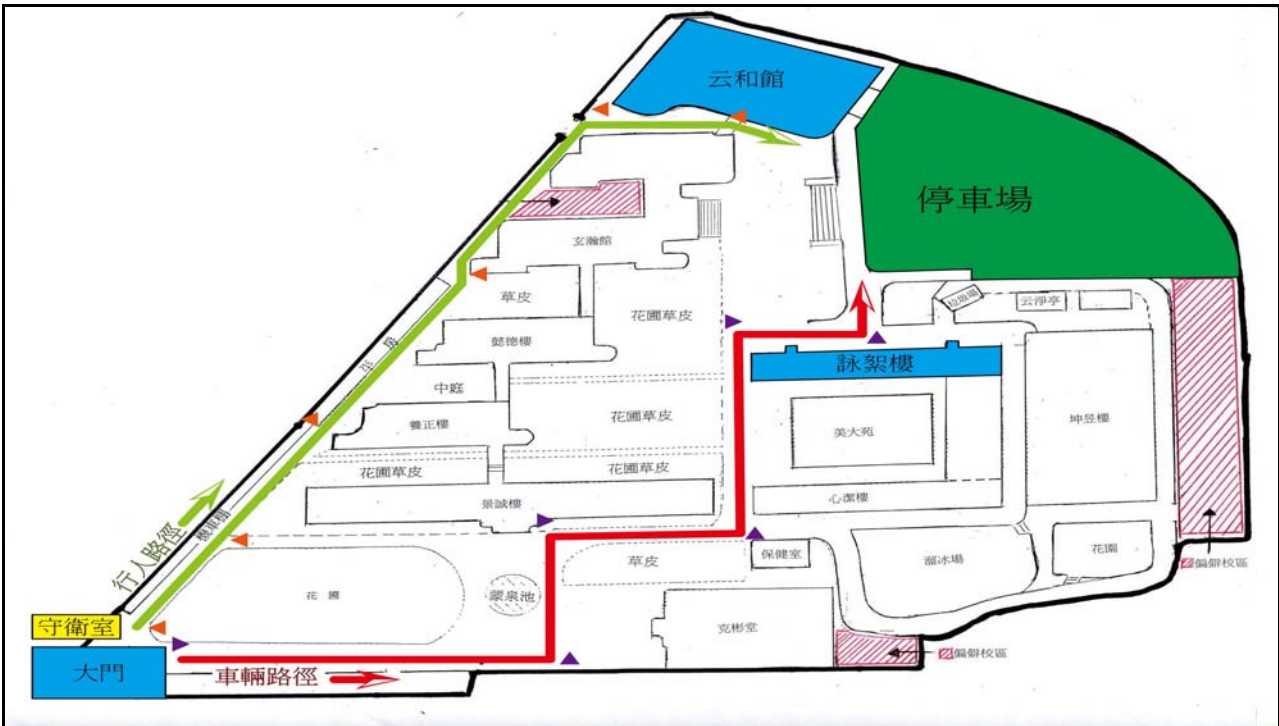

■ 交通指南

- 會場：臺南市天主教聖功女子高級中學
- 地址：臺南市北區北園街 87 巷 64 號

【地理位置】

【校園地圖】