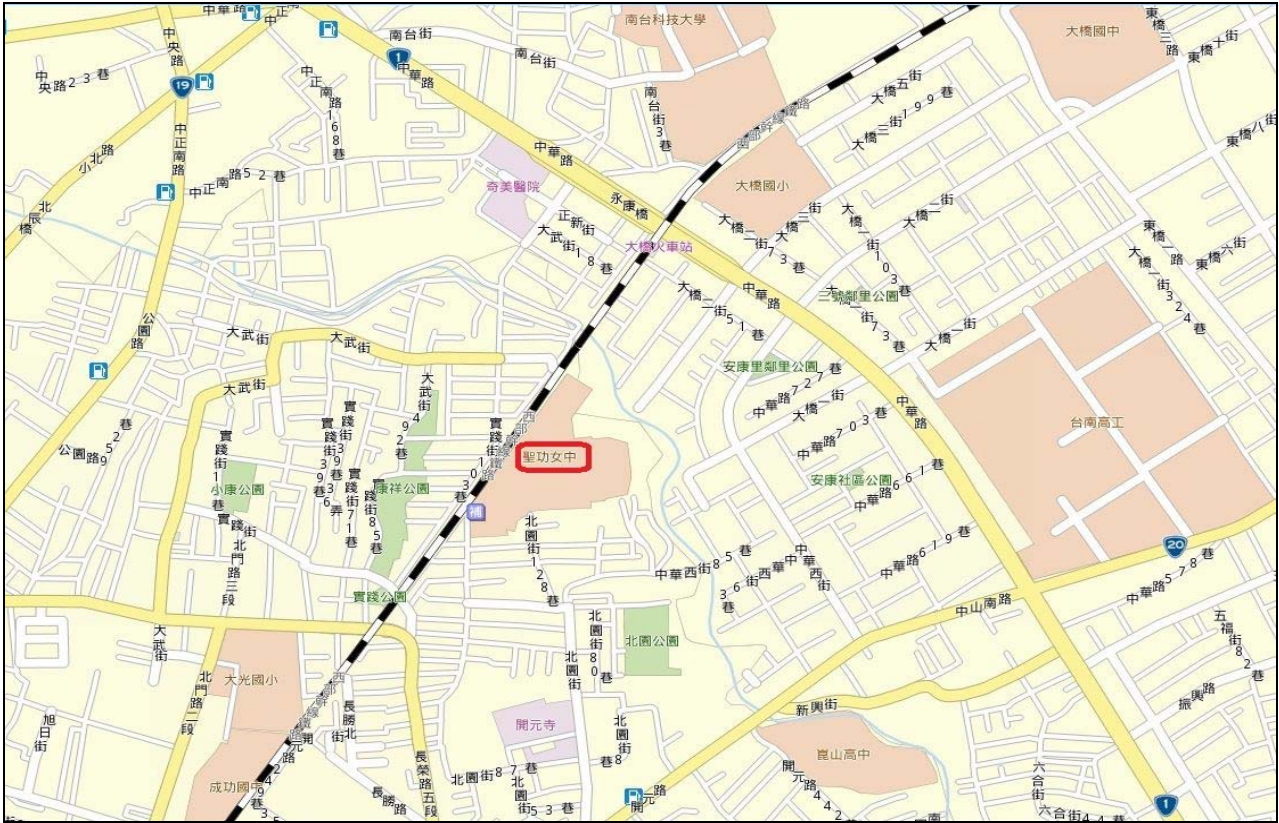

## ■ 交通指南

- 會場：臺南市天主教聖功女子高級中學
- 地址：臺南市北區北園街 87 巷 64 號

### 【地理位置】